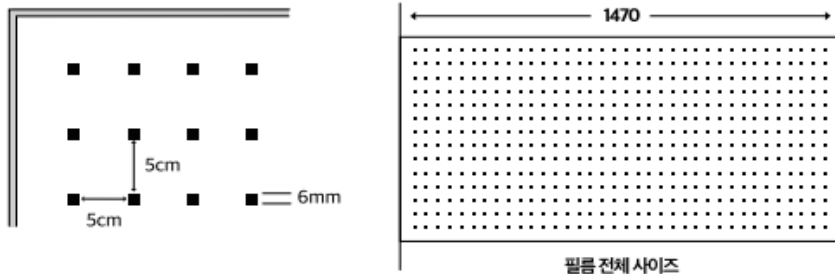

6. 사업영역 - [기후행동] 와일드버드(조류충돌방지) 캠페인(3/4)

| 조류충돌방지 필름(특장점)

조류충돌방지필름은 해외의 건축/산업용 조류충돌방지필름처럼 외부용 필름 원단을 사용하고 있습니다.

조류충돌방지필름이 사용하는 필름 원단은 외부용 OSW PET 필름으로 외부의 가혹한 환경에서도 10년 이상의 내구성을 자랑합니다. 뿐만 아니라 조류충돌방지필름은 All-Side코팅을 통해 방음벽이라는 특수한 환경에 최적화된 외부용 필름으로 개발되었습니다.

1. 접착제 보호용 이형지
2. PS접착제 + UV차단제 투명 PET OSW 필름
3. Metal Frit Prettern
4. 라미테이팅용 접착제
5. UV차단제 투명 PET OSW 필름
6. 노출면 외부용 굽힘 방지 SR코팅