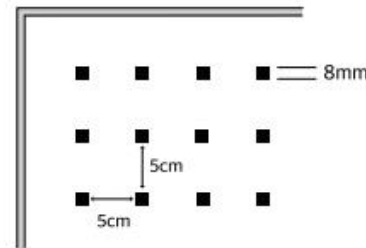

| 조류충돌방지 테이프(특장점)

투명창 조류충돌방지테이프는 모든 사람이 조류충돌방지 활동에 참여할 수 있도록 고안된 순수 국산 조류충돌방지 DIY 테이프입니다.

이제는 조류충돌방지제품도 자연스러운 대한민국의 기술로 만듭니다.

어떻게하면 새들이 더 잘볼 수 있을지 고민하고 연구를 진행합니다.

그리고 세계 최고로 자외선을 반사하는 조류충돌방지테이프를 개발하였습니다.