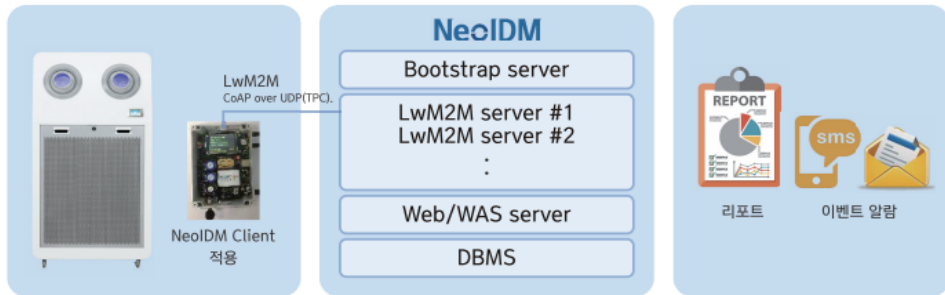

I Uni-Q 대용량 공기청정기(에코버) 특징점

All-in-one 필터시스템

- 3가지 필터와 광촉매 필터의 결합으로 초미세먼지, 유해가스, 바이러스, 세균을 제거하는 공기정화시스템

공기청정 IoT 솔루션 : Wi-fi / LAN통신지원

- 중앙관제를 통한 자동 청정/환기 청정 모드 원격지원 : 초미세먼지, 휘발성유기화합물(VOCs)센서, 라돈센서, Co2센서, 온도 및 습도센서 기능