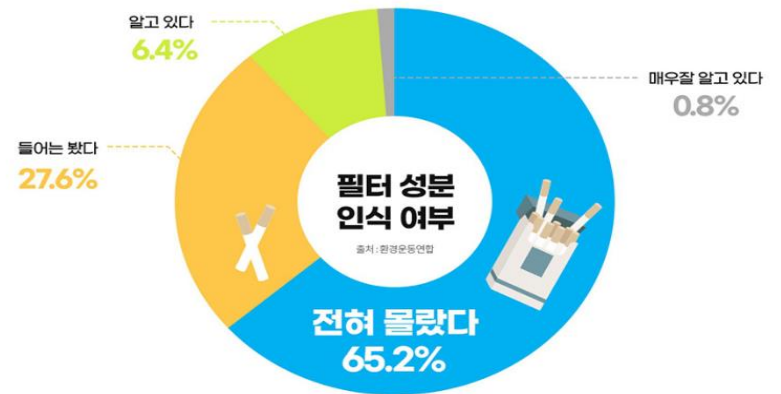

5. 사업영역 - [기후행동] 시가랩(Cigarap) 캠페인(2/3)

잘못 버린 쓰레기는 입으로 돌아옵니다.

(feat. 미세플라스틱)

거리나 빗물받이에 버려진 쓰레기는 하천과 강을 따라 바다로 유입됩니다.
점점 잘게 쪼개진 쓰레기는 미세 플라스틱이 되어 해양 생물들의 먹이 사슬을 따라 축적됩니다.

그리고 우리의 식탁에 올라 입으로 돌아옵니다.

담배공초 속 미세플라스틱 알고 계셨나요?

2020년 환경운동연합이 전국 5개 권역 14곳의 해안가 쓰레기를 수거해 분석한 결과에 따르면
담배공초 쓰레기가 가장 많은 양을 차지했습니다. (출처: 환경운동연합)

환경재단이 2021년 2월 한 달간 만 19세 이상의 성인 남녀 흡연자 500명을 대상으로
흡연 후 폐기 습관과 환경 인식도에 대한 설문조사를 진행한 결과

전체 응답자 중 **65.2%**가 담배공초에 플라스틱 성분이 포함되었다는 사실을
'전혀 몰랐다'고 답했습니다.