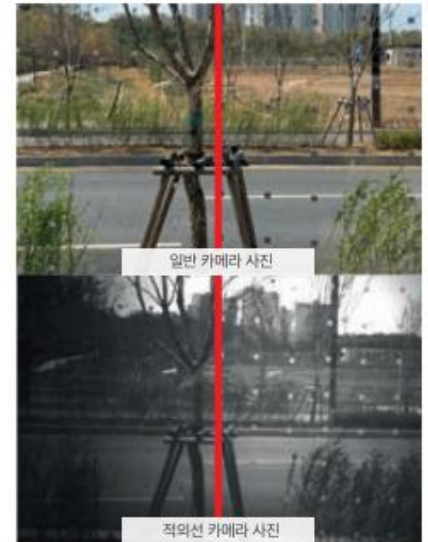

이제는 조류충돌방지제품도 자연스러운 대한민국의 기술로 만듭니다.

어떻게하면 새들이 더 잘볼 수 있을지 고민하고 연구를 진행합니다.

그리고 세계 최고로 자외선을 반사하는 조류충돌방지테이프를 개발하였습니다.

조달청물품식별번호 24840830 / 24717953
벤처나라등록제품

타사 제품

당사 제품

6. 사업영역 - [기후행동] 와일드버드(조류충돌방지) 캠페인(4/4)

지자체, 도로교통공사, 철도공단, 대단지 아파트 등에서 조류충돌방지를 시공합니다.